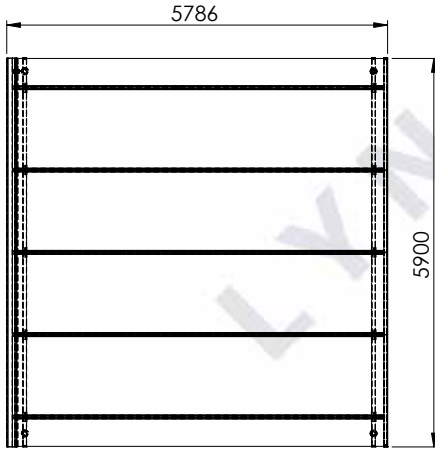

# MÅLTEGNINGER PLAN CARPORT

Har du spørgsmål til måltegningerne?  
Giv os et kald på **70 20 61 41** og snak med en af vores rådgivere.

PLAN 1,0

PLAN 1,0+

PLAN 1,5

PLAN 1,5+

PLAN 2,0

PLAN 2,0+