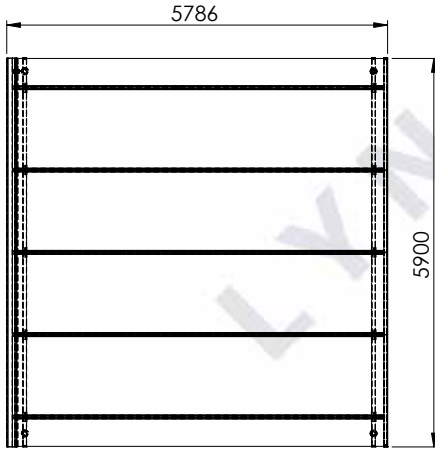

MÅLTEGNINGER PLAN CARPORT

Har du spørgsmål til måltegningerne?
Giv os et kald på **70 20 61 41** og snak med en af vores rådgivere.

PLAN 1,0

PLAN 1,0+

PLAN 1,5

PLAN 1,5+

PLAN 2,0

PLAN 2,0+