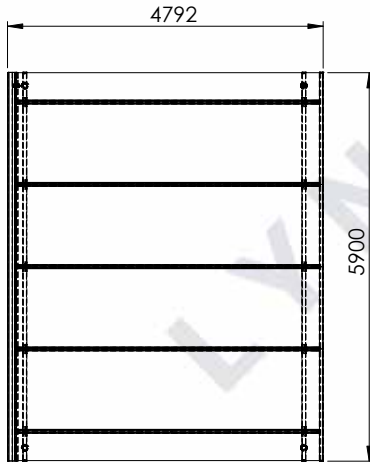

MÅLTEGNINGER PLAN CARPORT

Har du spørgsmål til måltegningerne?
Giv os et kald på **70 20 61 41** og snak med en af vores rådgivere.

PLAN 1,0

PLAN 1,0+

PLAN 1,5

PLAN 1,5+

PLAN 2,0

PLAN 2,0+