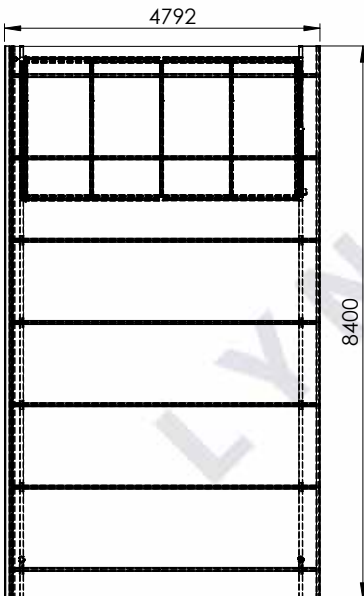

MÅLTEGNINGER PLAN CARPORT

Har du spørgsmål til måltegningerne?
Giv os et kald på **70 20 61 41** og snak med en af vores rådgivere.

PLAN 1,0

PLAN 1,0+

PLAN 1,5

PLAN 1,5+

PLAN 2,0

PLAN 2,0+