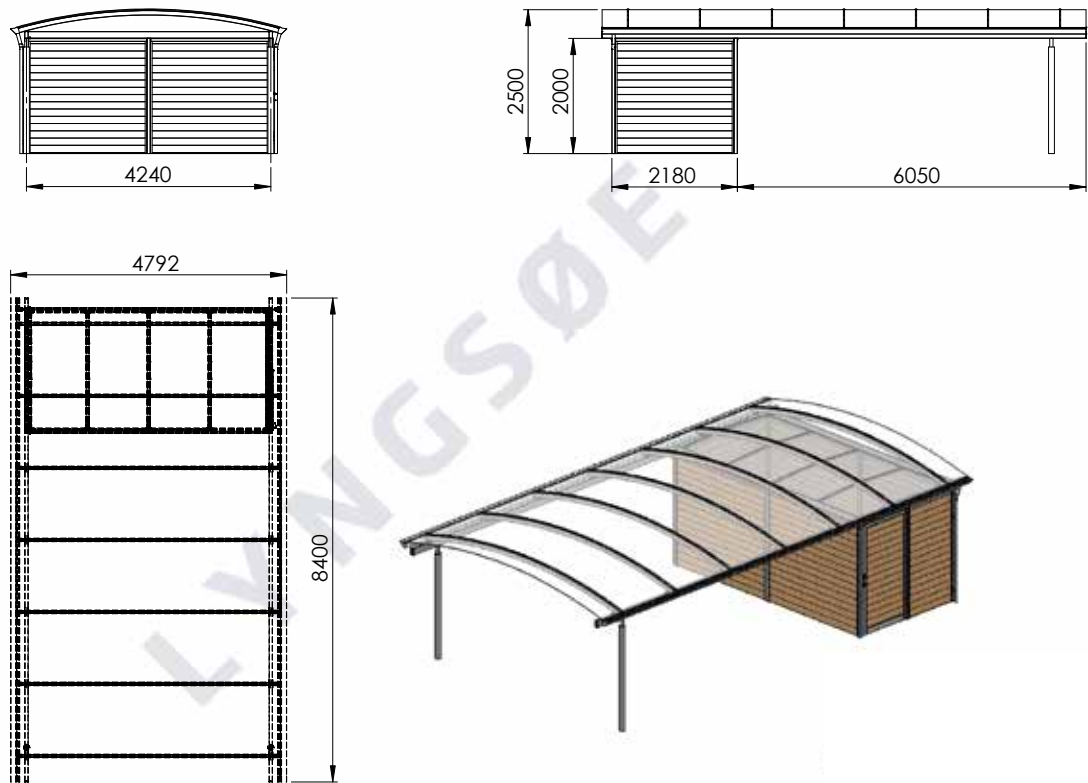

# MÅLTEGNINGER ELIPSE CARPORT

Har du spørgsmål til måltegningerne?  
Giv os et kald på **70 20 61 41** og snak med en af vores rådgivere.

ELIPSE 1.0

Elipse 1,0+

ELIPSE 1,5

Elipse 1,5+

ELIPSE 2,0

Elipse 2,0+

ELIPSE 2,5

ELIPSE 2,5+

Elipse 3,0

ELIPSE 3,0+