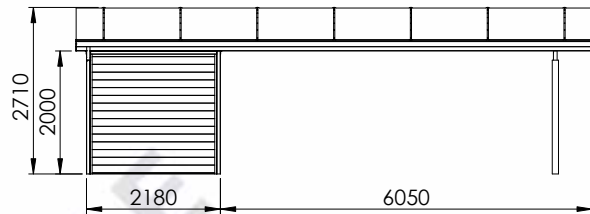

# MÅLTEGNINGER ELIPSE CARPORT

Har du spørgsmål til måltegningerne?  
Giv os et kald på **70 20 61 41** og snak med en af vores rådgivere.

ELIPSE 1.0

Elipse 1,0+

ELIPSE 1,5

Elipse 1,5+

ELIPSE 2,0

Elipse 2,0+

ELIPSE 2,5

ELIPSE 2,5+

Elipse 3,0

ELIPSE 3,0+