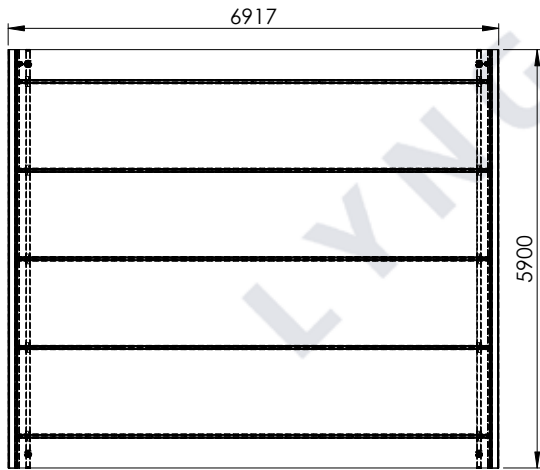

# MÅLTEGNINGER ELIPSE CARPORT

Har du spørgsmål til måltegningerne?  
Giv os et kald på **70 20 61 41** og snak med en af vores rådgivere.

ELIPSE 1.0

Elipse 1,0+

ELIPSE 1,5

Elipse 1,5+

ELIPSE 2,0

Elipse 2,0+

ELIPSE 2,5

ELIPSE 2,5+

Elipse 3,0

ELIPSE 3,0+