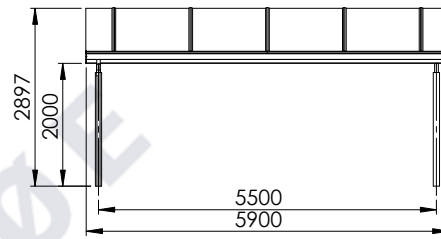

# MÅLTEGNINGER ELIPSE CARPORT

Har du spørgsmål til måltegningerne?  
Giv os et kald på **70 20 61 41** og snak med en af vores rådgivere.

ELIPSE 1.0

Elipse 1,0+

ELIPSE 1,5

Elipse 1,5+

ELIPSE 2,0

Elipse 2,0+

ELIPSE 2,5

ELIPSE 2,5+

Elipse 3,0

ELIPSE 3,0+