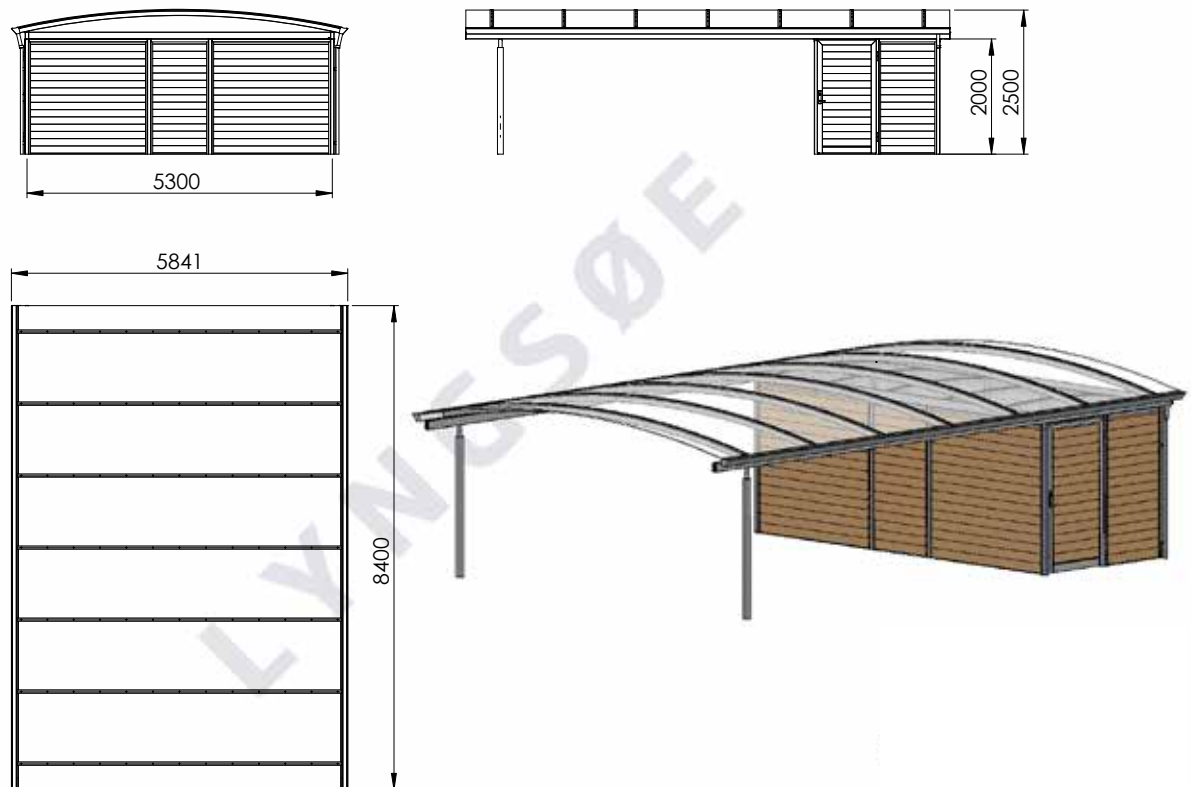

# MÅLTEGNINGER ELIPSE CARPORT

Har du spørgsmål til måltegningerne?  
Giv os et kald på **70 20 61 41** og snak med en af vores rådgivere.

ELIPSE 1.0

Elipse 1,0+

ELIPSE 1,5

Elipse 1,5+

ELIPSE 2,0

Elipse 2,0+

ELIPSE 2,5

ELIPSE 2,5+

Elipse 3,0

ELIPSE 3,0+