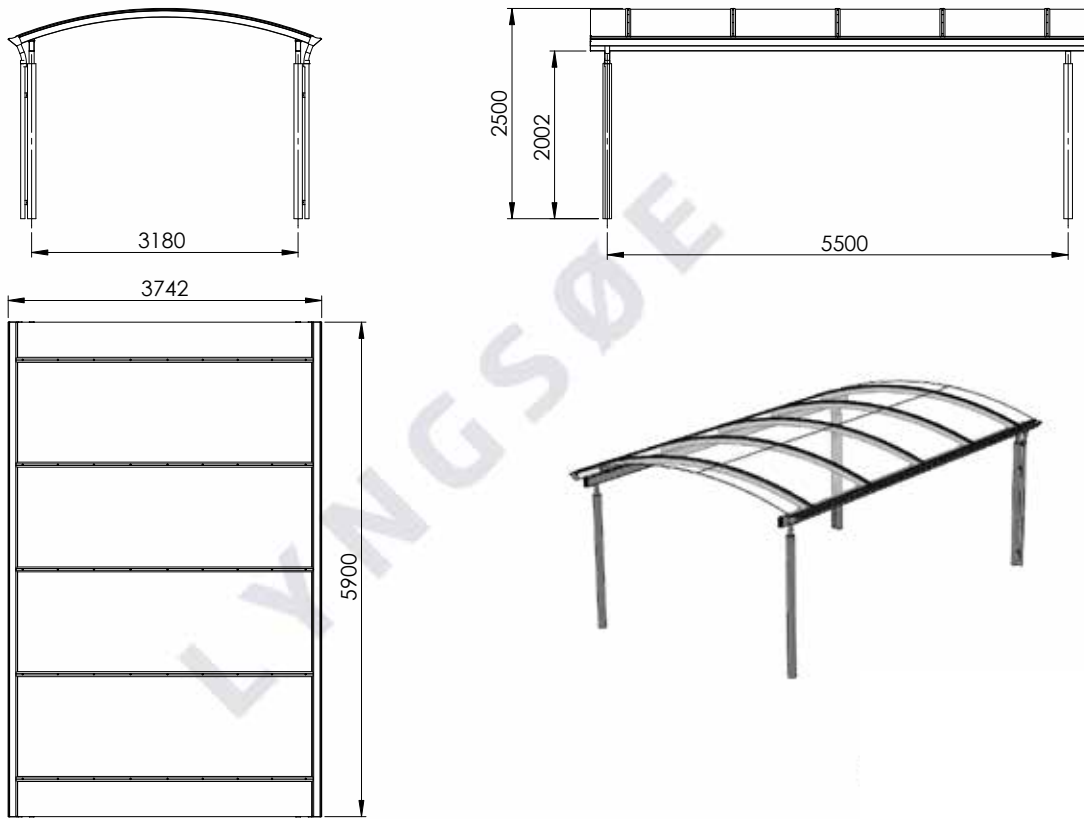

# MÅLTEGNINGER ELIPSE CARPORT

Har du spørgsmål til måltegningerne?  
Giv os et kald på **70 20 61 41** og snak med en af vores rådgivere.

ELIPSE 1.0

Elipse 1,0+

ELIPSE 1,5

Elipse 1,5+

ELIPSE 2,0

Elipse 2,0+

ELIPSE 2,5

ELIPSE 2,5+

Elipse 3,0

ELIPSE 3,0+