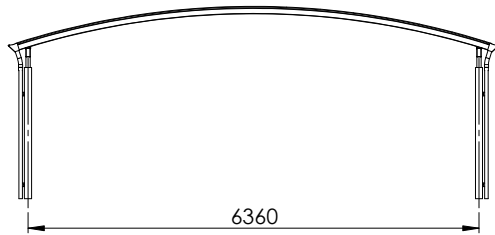

# MÅLTEGNINGER ELIPSE CARPORT

Har du spørgsmål til måltegningerne?  
Giv os et kald på **70 20 61 41** og snak med en af vores rådgivere.

ELIPSE 1.0

Elipse 1,0+

ELIPSE 1,5

Elipse 1,5+

ELIPSE 2,0

Elipse 2,0+

ELIPSE 2,5

ELIPSE 2,5+

Elipse 3,0

ELIPSE 3,0+