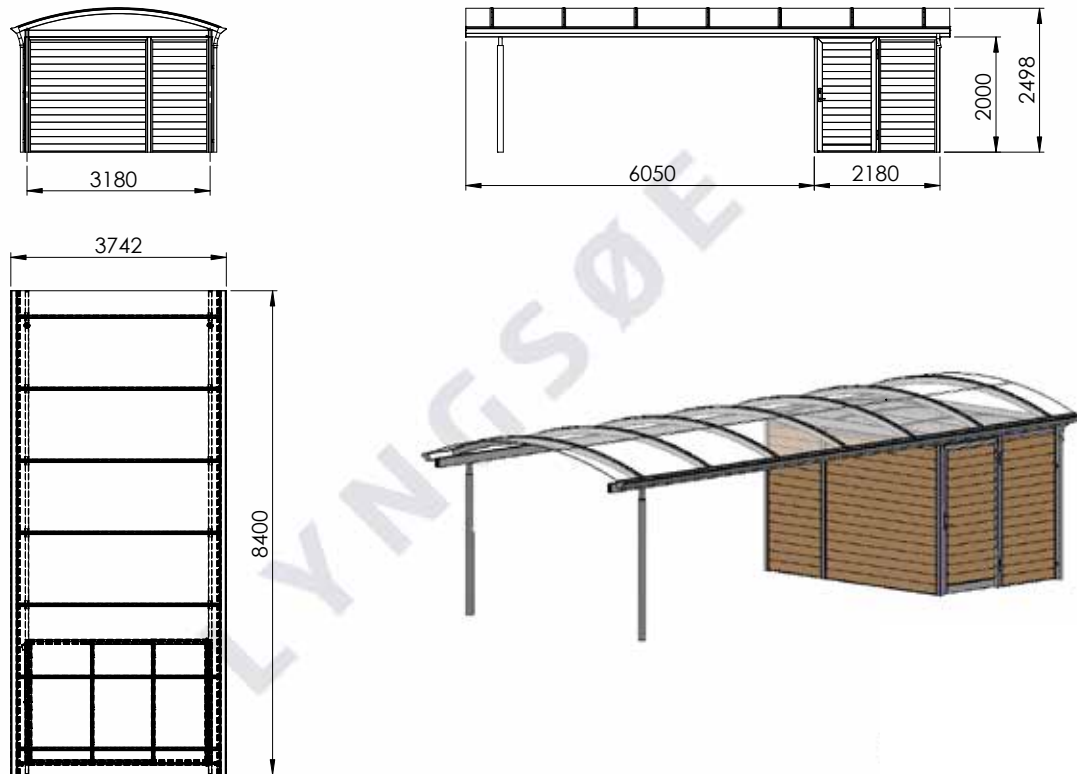

# MÅLTEGNINGER ELIPSE CARPORT

Har du spørgsmål til måltegningerne?  
Giv os et kald på **70 20 61 41** og snak med en af vores rådgivere.

ELIPSE 1.0

Elipse 1,0+

ELIPSE 1,5

Elipse 1,5+

ELIPSE 2,0

Elipse 2,0+

ELIPSE 2,5

ELIPSE 2,5+

Elipse 3,0

ELIPSE 3,0+