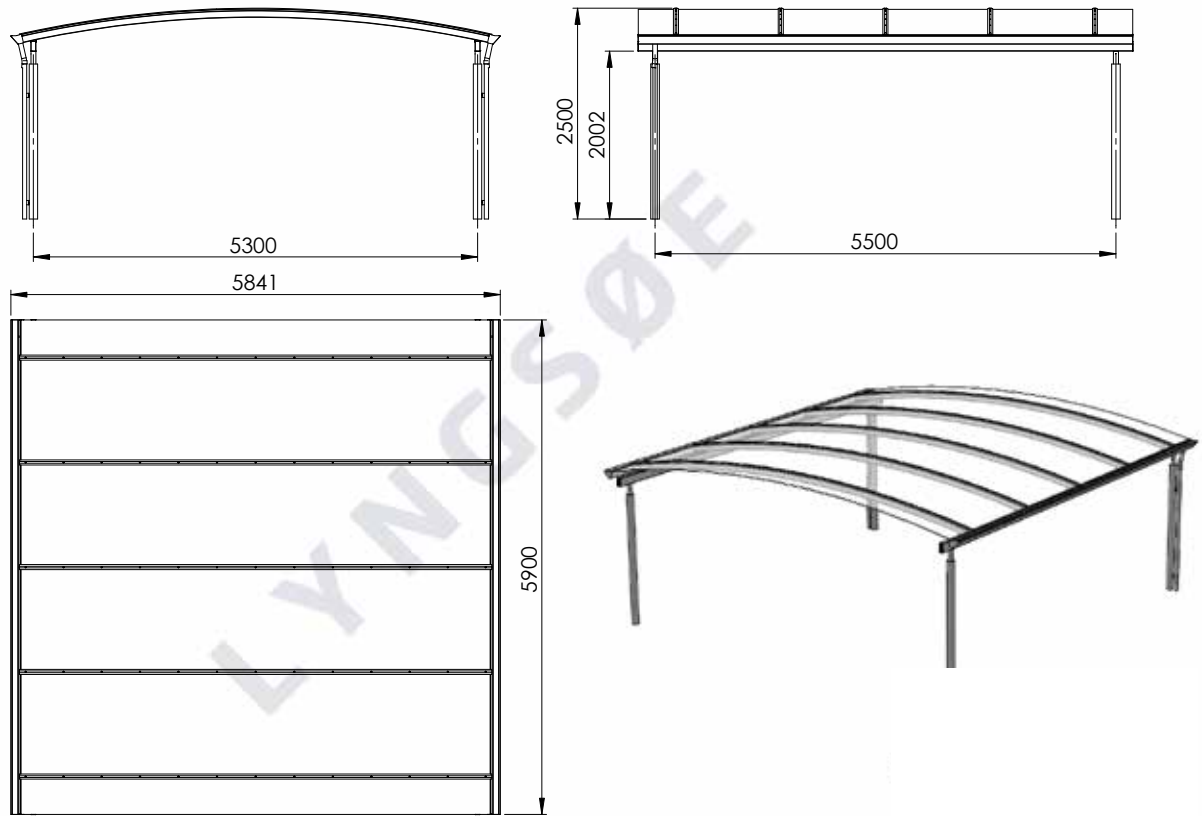

# MÅLTEGNINGER ELIPSE CARPORT

Har du spørgsmål til måltegningerne?  
Giv os et kald på **70 20 61 41** og snak med en af vores rådgivere.

ELIPSE 1.0

Elipse 1,0+

ELIPSE 1,5

Elipse 1,5+

ELIPSE 2,0

Elipse 2,0+

ELIPSE 2,5

ELIPSE 2,5+

Elipse 3,0

ELIPSE 3,0+