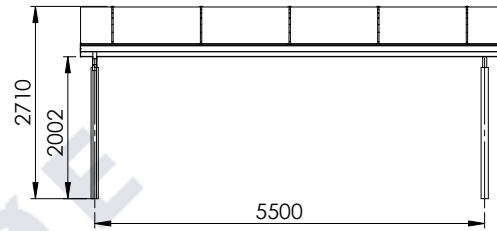

# MÅLTEGNINGER ELIPSE CARPORT

Har du spørgsmål til måltegningerne?  
Giv os et kald på **70 20 61 41** og snak med en af vores rådgivere.

ELIPSE 1.0

Elipse 1,0+

ELIPSE 1,5

Elipse 1,5+

ELIPSE 2,0

Elipse 2,0+

ELIPSE 2,5

ELIPSE 2,5+

Elipse 3,0

ELIPSE 3,0+