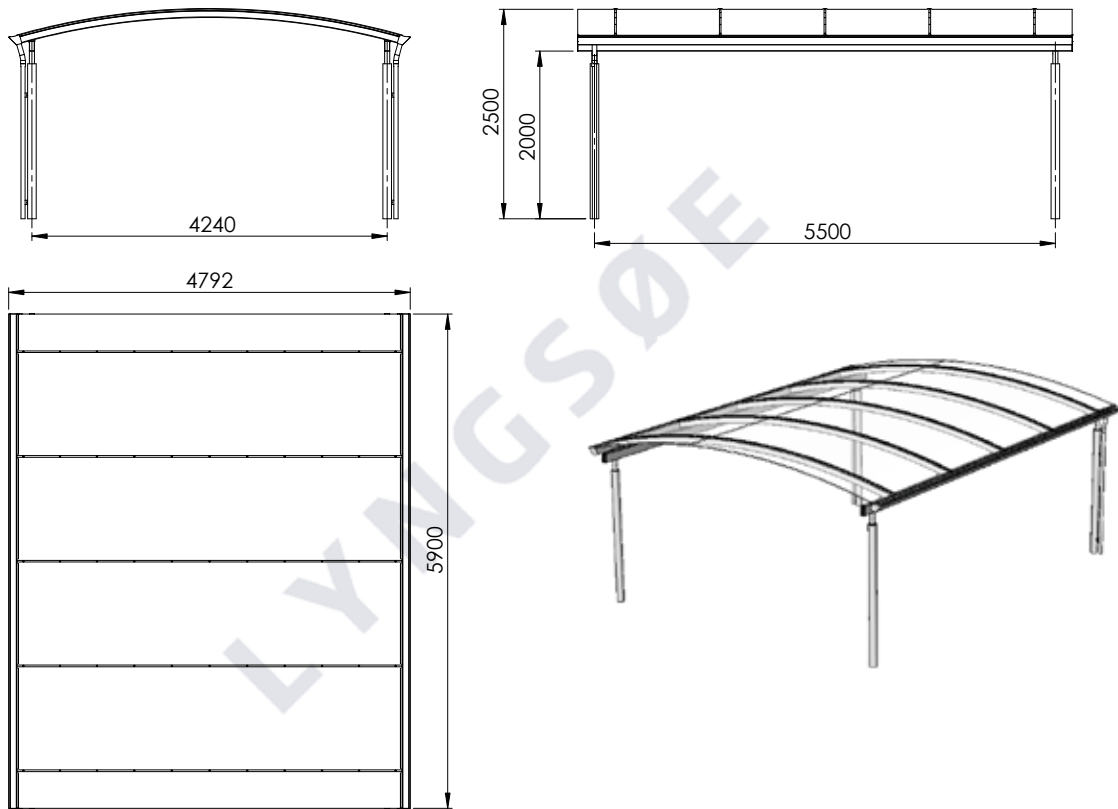

# MÅLTEGNINGER ELIPSE CARPORT

Har du spørgsmål til måltegningerne?  
Giv os et kald på **70 20 61 41** og snak med en af vores rådgivere.

ELIPSE 1.0

Elipse 1,0+

ELIPSE 1,5

Elipse 1,5+

ELIPSE 2,0

Elipse 2,0+

ELIPSE 2,5

ELIPSE 2,5+

Elipse 3,0

ELIPSE 3,0+