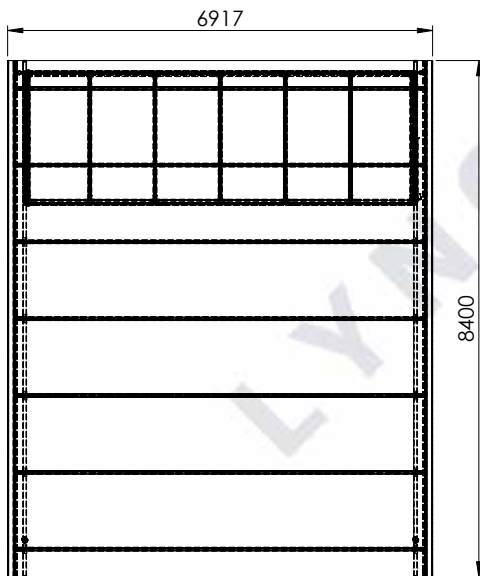

# MÅLTEGNINGER ELIPSE CARPORT

Har du spørgsmål til måltegningerne?  
Giv os et kald på **70 20 61 41** og snak med en af vores rådgivere.

ELIPSE 1.0

Elipse 1,0+

ELIPSE 1,5

Elipse 1,5+

ELIPSE 2,0

Elipse 2,0+

ELIPSE 2,5

ELIPSE 2,5+

Elipse 3,0

ELIPSE 3,0+