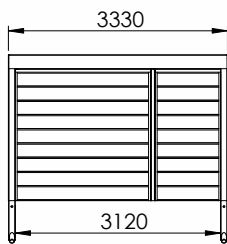

# MÅLTEGNINGER UNA CARPORT

Har du spørgsmål til måltegningerne?  
Giv os et kald på **70 20 61 41** og snak med en af vores rådgivere.

UNA 1,0

UNA 1,0+

UNA 1,5

UNA 1,5+

UNA 2,0

UNA 2,0+