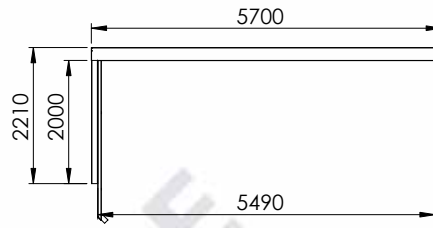

# MÅLTEGNINGER UNA CARPORT

Har du spørgsmål til måltegningerne?  
Giv os et kald på **70 20 61 41** og snak med en af vores rådgivere.

UNA 1,0

UNA 1,0+

UNA 1,5

UNA 1,5+

UNA 2,0

UNA 2,0+