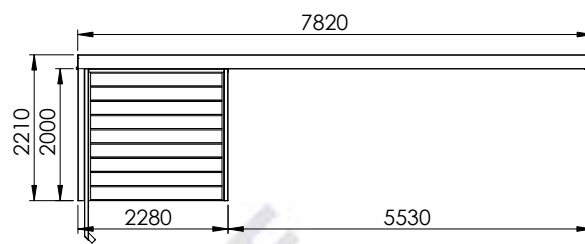

# MÅLTEGNINGER UNA CARPORT

Har du spørgsmål til måltegningerne?  
Giv os et kald på **70 20 61 41** og snak med en af vores rådgivere.

UNA 1,0

UNA 1,0+

UNA 1,5

UNA 1,5+

UNA 2,0

UNA 2,0+