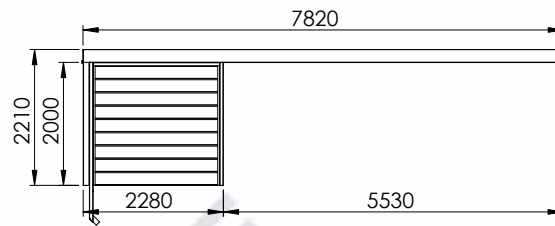

# MÅLTEGNINGER UNA CARPORT

Har du spørgsmål til måltegningerne?  
Giv os et kald på **70 20 61 41** og snak med en af vores rådgivere.

UNA 1,0

UNA 1,0+

UNA 1,5

UNA 1,5+

UNA 2,0

UNA 2,0+