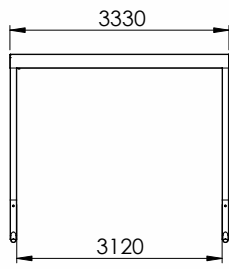

# MÅLTEGNINGER UNA CARPORT

Har du spørgsmål til måltegningerne?  
Giv os et kald på **70 20 61 41** og snak med en af vores rådgivere.

UNA 1,0

UNA 1,0+

UNA 1,5

UNA 1,5+

UNA 2,0

UNA 2,0+