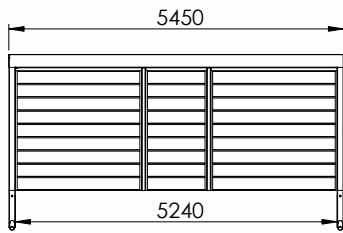

# MÅLTEGNINGER UNA CARPORT

Har du spørgsmål til måltegningerne?  
Giv os et kald på **70 20 61 41** og snak med en af vores rådgivere.

UNA 1,0

UNA 1,0+

UNA 1,5

UNA 1,5+

UNA 2,0

UNA 2,0+