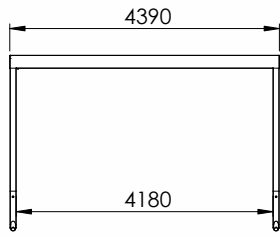

# MÅLTEGNINGER UNA CARPORT

Har du spørgsmål til måltegningerne?  
Giv os et kald på **70 20 61 41** og snak med en af vores rådgivere.

UNA 1,0

UNA 1,0+

UNA 1,5

UNA 1,5+

UNA 2,0

UNA 2,0+