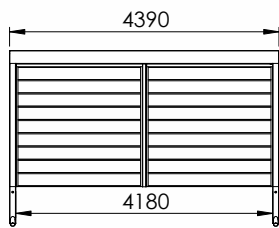

# MÅLTEGNINGER UNA CARPORT

Har du spørgsmål til måltegningerne?  
Giv os et kald på **70 20 61 41** og snak med en af vores rådgivere.

UNA 1,0

UNA 1,0+

UNA 1,5

UNA 1,5+

UNA 2,0

UNA 2,0+