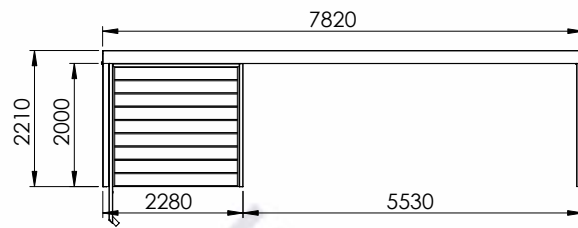

# MÅLTEGNINGER UNA CARPORT

Har du spørgsmål til måltegningerne?  
Giv os et kald på **70 20 61 41** og snak med en af vores rådgivere.

UNA 1,0

UNA 1,0+

UNA 1,5

UNA 1,5+

UNA 2,0

UNA 2,0+