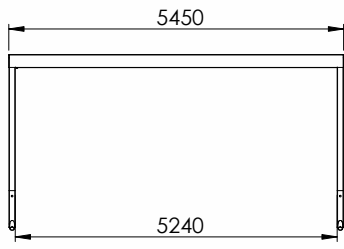

# MÅLTEGNINGER UNA CARPORT

Har du spørgsmål til måltegningerne?  
Giv os et kald på **70 20 61 41** og snak med en af vores rådgivere.

UNA 1,0

UNA 1,0+

UNA 1,5

UNA 1,5+

UNA 2,0

UNA 2,0+