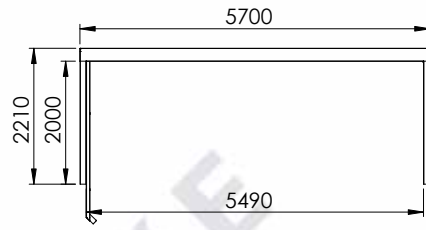

# MÅLTEGNINGER UNA CARPORT

Har du spørgsmål til måltegningerne?  
Giv os et kald på **70 20 61 41** og snak med en af vores rådgivere.

UNA 1,0

UNA 1,0+

UNA 1,5

UNA 1,5+

UNA 2,0

UNA 2,0+