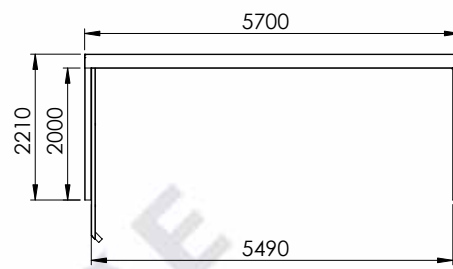

# MÅLTEGNINGER UNA CARPORT

Har du spørgsmål til måltegningerne?  
Giv os et kald på **70 20 61 41** og snak med en af vores rådgivere.

UNA 1,0

UNA 1,0+

UNA 1,5

UNA 1,5+

UNA 2,0

UNA 2,0+